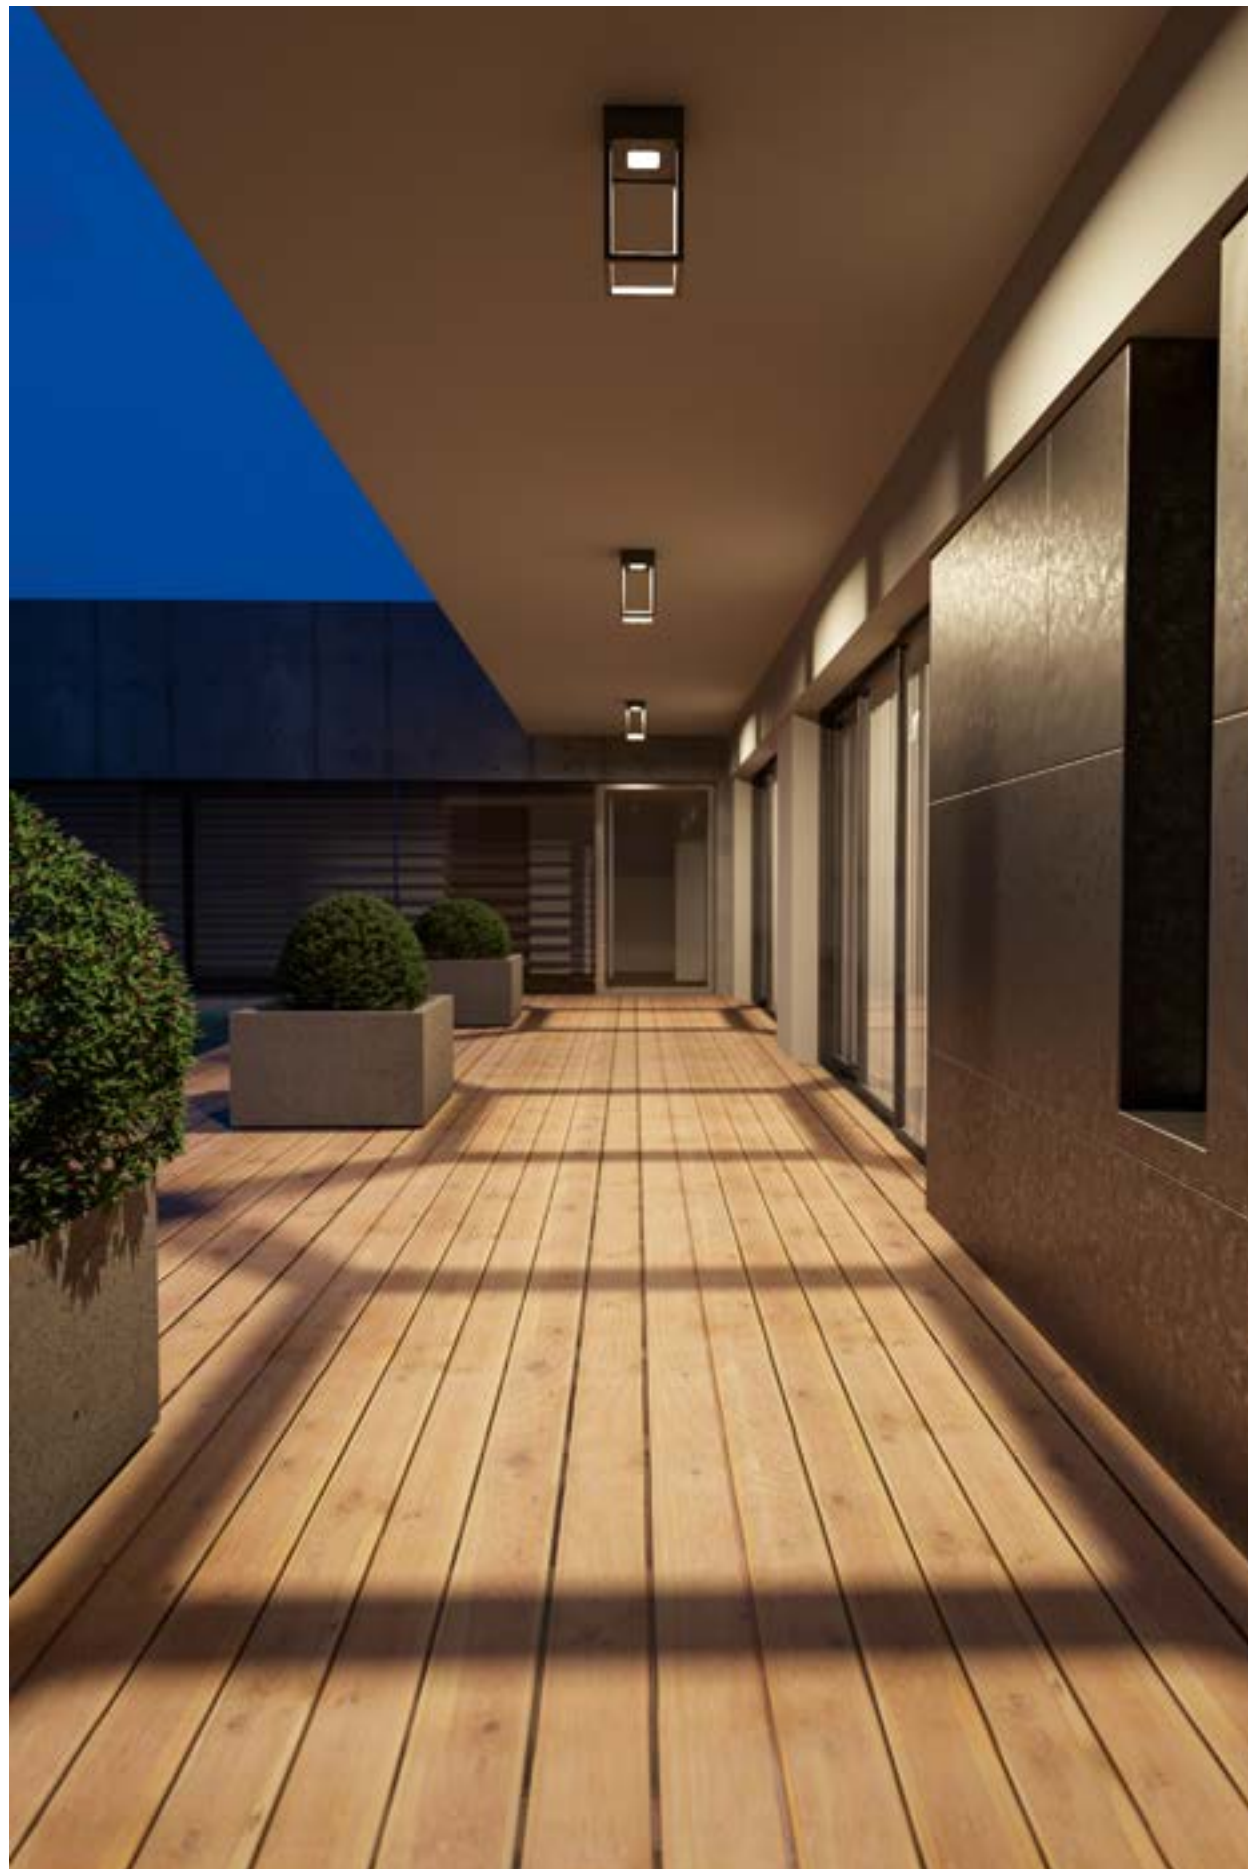

ARICA C 15.30
Antracite

420+ [V] + [L] + [B] + [F]

Version H11 12W 230Vac
[V] 882lm (12W Diffuso)

ARICA C 20.40
IP65 CRI90

421+ [V] + [L] + [B] + [F]

H11 12W 230Vac
882lm (12W Diffuso)

CCT [L] A 2700K C 3000K N 4000K

Beam [B] D3 Diffuse

Finish [F] 10 Bianco 16 Antracite 18 Nero 20 Cor-ten