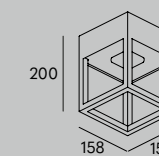

ARICA C 15.20
Sabbia

ARICA C 20.40
Corten-dark

ARICA C 15.20
IP65 CRI90

418+ [V] [L] [B] [F]

Version H11 12W 230Vac
[V] 882lm (12W Diffuso)

ARICA C 15.30
IP65 CRI90

419+ [V] [L] [B] [F]

H11 12W 230Vac
882lm (12W Diffuso)