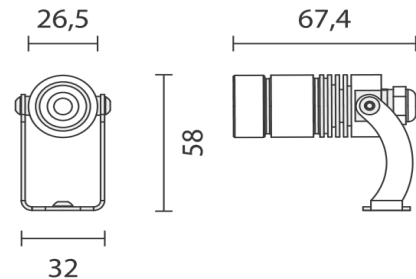

JOIN LED

LUCE PER L'ARCHITETTURA

Made in Italy

ALHENA MR30 - Immersione/Immersion