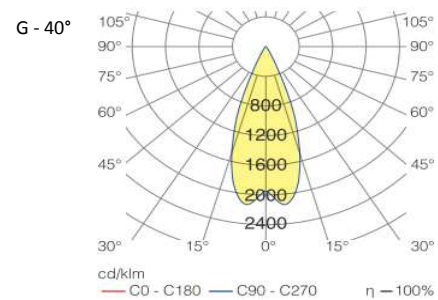

DATI ELETTRICI
ELECTRICAL DATA

POTENZA NOMINALE: 2W/3W - RGB: 1W x colore
NOMINAL POWER 2W/3W - RGB: 1W x color

ALIMENTAZIONE: 500mA/700mA - RGB: 350mA x canale
POWER SUPPLYING: 500mA/700mA - RGB: 350mA x channel

DATI ILLUMINOTECNICI
PHOTOMETRIC DATA

NUMERO LED/ 1 LED Osram (RGB: Seoul Semiconductor)
NUMBER LED:

COLORE LED/ 3000K/ 4000K/ BLU/ RGB
LED COLOR:

CRI: >80

MCADAM: 3-STEP

ANGOLO EMISSIONE: 15°/ 40°/80°
EMISSION ANGLE: 15°/ 40°/ 80°

LUMEN APPARECCHIO/ 148lm (@3000K @500mA)
LUMEN FIXTURE: 208lm (@3000K @700mA)

DATI FOTOMETRICI
PHOTOMETRIC DATA

ALHENA MR30 - Immersione/Immersion

DATI TECNICI
 TECHNICAL DATA

APPLICAZIONE:	proiettore in immersione
APPLICATION:	<i>projector in immersion</i>
DIMENSIONI/ DIMENSION:	ø26,5x58x67,4mm
PESO/WEIGHT:	210g
FISSAGGIO:	con staffa in acciaio e viti
INSTALLATION:	<i>with steel bracket and screws</i>
GRADO DI PROTEZIONE/ INGRESS PROTECTION:	IP68