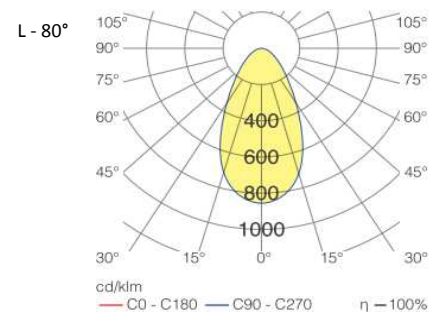

DATI ELETTRICI
ELECTRICAL DATA

POTENZA NOMINALE: 2W/3W - RGB: 1W x colore
NOMINAL POWER 2W/3W - RGB: 1W x color

ALIMENTAZIONE: 500mA/700mA - RGB: 350mA x canale
POWER SUPPLYING: 500mA/700mA - RGB: 350mA x channel

DATI ILLUMINOTECNICI
PHOTOMETRIC DATA

NUMERO LED/ 1 LED Osram (RGB: Seoul Semiconductor)
NUMBER LED:

COLORE LED/ 3000K/ 4000K/ BLU/ RGB
LED COLOR:

CRI: >80

MCADAM: 3-STEP

ANGOLO EMISSIONE: 15°/ 40°/80°
EMISSION ANGLE: 15°/ 40°/ 80°

LUMEN APPARECCHIO/ 148lm (@3000K @500mA)
LUMEN FIXTURE: 208lm (@3000K @700mA)

DATI FOTOMETRICI
PHOTOMETRIC DATA

ALHENA MR30 - Immersione/Immersion

DATI TECNICI
 TECHNICAL DATA

APPLICAZIONE:	proiettore in immersione
APPLICATION:	<i>projector in immersion</i>
DIMENSIONI/ DIMENSION:	ø26,5x58x67,4mm
PESO/WEIGHT:	210g
FISSAGGIO:	con staffa in acciaio e viti
INSTALLATION:	<i>with steel bracket and screws</i>
GRADO DI PROTEZIONE/ INGRESS PROTECTION:	IP68