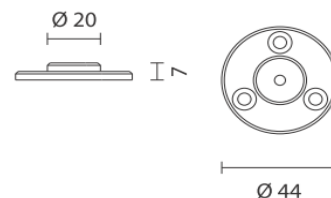

ALHENA MR30 - Immersione/Immersion

DATI TECNICI
TECHNICAL DATA

APPLICAZIONE:	proiettore in immersione
APPLICATION:	<i>projector in immersion</i>
DIMENSIONI/ DIMENSION:	ø26,5x58x67,4mm
PESO/WEIGHT:	210g
FISSAGGIO:	con staffa in acciaio e viti
INSTALLATION:	<i>with steel bracket and screws</i>
GRADO DI PROTEZIONE/ INGRESS PROTECTION:	IP68

DATI GENERALI
GENERAL DATA

DIMMERABILE:	Si (necessita di alimentatore dimm.)	
DIMMABLE:	<i>Yes (requires dimm. power supply)</i>	
CLASSE ENERGETICA/ ENERGETIC CLASS:	A/A+/A++	
SICUR. FOTOBIOLOG.:	Gruppo rischio 1 secondo EN62471:2006	
PHOTOBIOLOGICAL SAF.:	<i>Risk Group 1 according to EN62471: 2006</i>	
CLASSE DI ISOLAMENTO:	classe III	
APPLIANCE CLASS:	<i>class III</i>	
PROTEZIONI/ PROTECTION:	XVP (Protezione elettrica, by-pass seriale)	
	<i>XVP (Electrical protection, serial by-pass)</i>	

ACCESSORI

ACCESSORIES

Base fissaggio
muro MR30
acciaio inox
Wall fixing base
MR30
stainless steel
YA0920

Le informazioni contenute nel presente documento possono essere modificate in qualsiasi momento senza preavviso e non comportano l'assunzione, nemmeno implicita, di alcuna obbligazione da parte della società JoinLED Srl.

The information in this document can be modified at any time without notice and does not involve the assumption, neither implicit, of any obligation by the company JoinLED Srl.