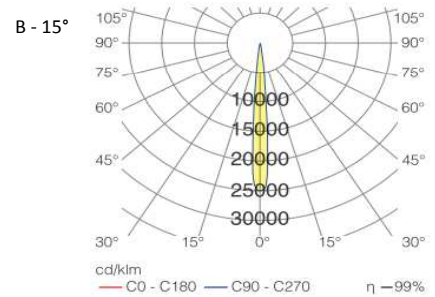

DATI ILLUMINOTECNICI
PHOTOMETRIC DATA

NUMERO LED/ 1 LED Osram (RGB: Seoul Semiconductor)
NUMBER LED:

COLORE LED/ 3000K/ 4000K/ BLU/ RGB
LED COLOR:

CRI: >80

MCADAM: 3-STEP

ANGOLO EMISSIONE: 15°/ 40°/80°
EMISSION ANGLE: 15°/ 40°/ 80°

LUMEN APPARECCHIO/ 148lm (@3000K @500mA)
LUMEN FIXTURE: 208lm (@3000K @700mA)

DATI FOTOMETRICI
PHOTOMETRIC DATA

ALHENA MR30 - Immersione/Immersion

DATI TECNICI
 TECHNICAL DATA

APPLICAZIONE:	proiettore in immersione
APPLICATION:	<i>projector in immersion</i>
DIMENSIONI/ DIMENSION:	ø26,5x58x67,4mm
PESO/WEIGHT:	210g
FISSAGGIO:	con staffa in acciaio e viti
INSTALLATION:	<i>with steel bracket and screws</i>
GRADO DI PROTEZIONE/ INGRESS PROTECTION:	IP68